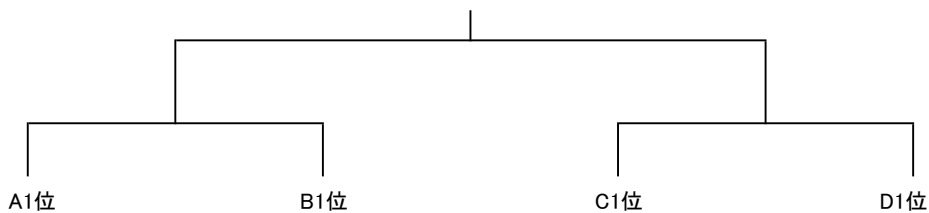

<一位戦>

優勝：
準優勝：