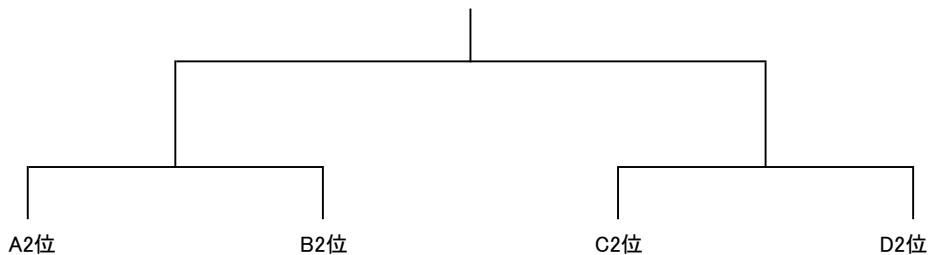

Bブロック	B1	B2	B3	順位
	SENSE	チーム オオタム	はらぐろ	
B1	SENSE	- (〓)	- (〓)	
B2	チーム オオタム	- (〓)	- (〓)	
B3	はらぐろ	- (〓)	- (〓)	

Cブロック	C1	C2	C3	順位
	チーム リアン	チャーリーブラウン	うな牛	
C1	チーム リアン	- (〓)	- (〓)	
C2	チャーリーブラウン	- (〓)	- (〓)	
C3	うな牛	- (〓)	- (〓)	

Dブロック	D1	D2	D3	順位
	月組	リカちゃん	頑張ります!	
D1	月組	- (〓)	- (〓)	
D2	リカちゃん	- (〓)	- (〓)	
D3	頑張ります!	- (〓)	- (〓)	

<一位戦>

優勝：
準優勝：

<二位戦>

1位:

<三位戦>

1位:

3位ブロック	A3位	◇B3位or△C3位or▲D3位	◇C3位or△D3位or▲B3位	順位
A3位		- (≡)	- (≡)	
◇B3位or△C3位or▲D3位	- (≡)		- (≡)	
◇C3位or△D3位or▲B3位	- (≡)	- (≡)		

<四位戦>

1位:

<試合方式>

- ・予選リーグで各ブロック2試合を行い、1位～4位又は1位～3位を決定後下記の順位戦に進む。
- ・一位戦・・・ABCDブロック1位。
- ・二位戦・・・ABCDブロック2位。
- ・三位戦・・・Aブロック3位。順位判定によりBCDブロック3位の内の1位。BCDブロック3位の内の2位。
- ・四位戦・・・Aブロック4位。順位判定によりBCDブロック3位の内の3位。
- ・表彰は、優勝・準優勝・二位戦1位・三位戦1位・四位戦1位。
- ・《予選リーグ》第1・第2ダブルス、6ゲーム先取ノーアドバンテージ。1勝1敗となっても第3ダブルスはいりません。
- ※順位判定は、①勝利数、②得失セット数(得セット—失セット)、③得失ゲーム数(得ゲーム—失ゲーム)、④直接対戦、⑤じゃんけん
- ・《順位戦リーグ》第1・第2ダブルス、6ゲーム先取ノーアドバンテージ。1勝1敗となった場合、7ポイント先取のタイブレークマッチで勝敗を決定。(タイブレークマッチは同じプレーヤーが2回続けて出場することはできません)。※順位判定は、①勝利数、②得失セット数(得セット—失セット) * タイブレークマッチは1セット。ダブルス3もセット数に反映される、③得失ゲーム数(得ゲーム—失ゲーム) * タイブレークマッチは含めない、④直接対戦、⑤じゃんけん
- ・4試合目が練習試合の場合は、タイブレークマッチ1・2を行う。1—1になった場合はタイブレークマッチ3で勝敗を決定