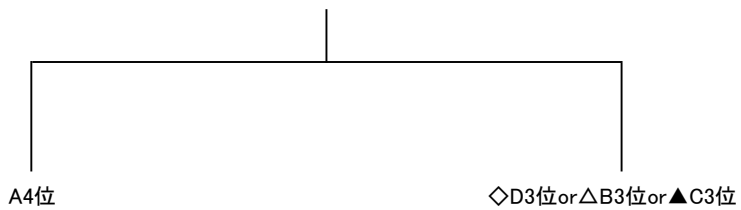

Bブロック	B1	B2	B3	順位
	SENSE	チーム オオタム	はらぐろ	
B1	SENSE	- (〓)	- (〓)	
B2	チーム オオタム	- (〓)	- (〓)	
B3	はらぐろ	- (〓)	- (〓)	

Cブロック	C1	C2	C3	順位
	チーム リアン	チャーリーブラウン	うな牛	
C1	チーム リアン	- (〓)	- (〓)	
C2	チャーリーブラウン	- (〓)	- (〓)	
C3	うな牛	- (〓)	- (〓)	

Dブロック	D1	D2	D3	順位
	月組	リカちゃん	頑張ります!	
D1	月組	- (〓)	- (〓)	
D2	リカちゃん	- (〓)	- (〓)	
D3	頑張ります!	- (〓)	- (〓)	

<一位戦>

優勝：
準優勝：

<二位戦>

1位:

<三位戦>

1位:

3位ブロック	A3位	◇B3位or△C3位or▲D3位	◇C3位or△D3位or▲B3位	順位
A3位		- (≡)	- (≡)	
◇B3位or△C3位or▲D3位	- (≡)		- (≡)	
◇C3位or△D3位or▲B3位	- (≡)	- (≡)		

<四位戦>

1位:

<試合方式>

- ・予選リーグで各ブロック2試合を行い、1位～4位又は1位～3位を決定後下記の順位戦に進む。
- ・一位戦・・・ABCDブロック1位。
- ・二位戦・・・ABCDブロック2位。
- ・三位戦・・・Aブロック3位。順位判定によりBCDブロック3位の内の1位。BCDブロック3位の内の2位。
- ・四位戦・・・Aブロック4位。順位判定によりBCDブロック3位の内の3位。
- ・表彰は、優勝・準優勝・二位戦1位・三位戦1位・四位戦1位。
- ・《予選リーグ》第1・第2ダブルス、6ゲーム先取ノーアドバンテージ。1勝1敗となっても第3ダブルスはいりません。
- ※順位判定は、①勝利数、②得失セット数(得セット—失セット)、③得失ゲーム数(得ゲーム—失ゲーム)、④直接対戦、⑤じゃんけん
- ・《順位戦リーグ》第1・第2ダブルス、6ゲーム先取ノーアドバンテージ。1勝1敗となった場合、7ポイント先取のタイブレークマッチで勝敗を決定。(タイブレークマッチは同じプレーヤーが2回続けて出場することはできません)。※順位判定は、①勝利数、②得失セット数(得セット—失セット) * タイブレークマッチは1セット。ダブルス3もセット数に反映される、③得失ゲーム数(得ゲーム—失ゲーム) * タイブレークマッチは含めない、④直接対戦、⑤じゃんけん
- ・4試合目が練習試合の場合は、タイブレークマッチ1・2を行う。1—1になった場合はタイブレークマッチ3で勝敗を決定