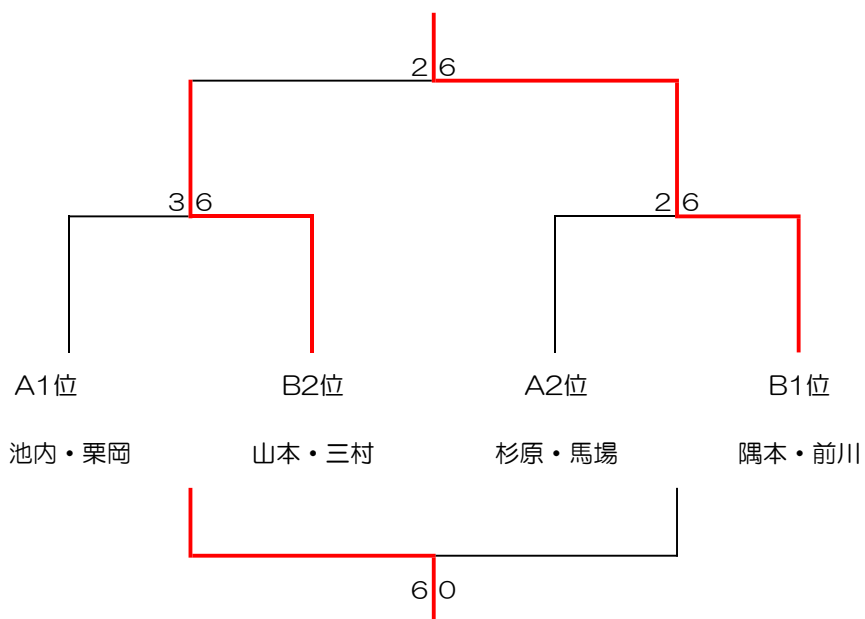

本戦トーナメント

優勝： 隅本・前川

準優勝： 山本・三村

コンソレリーグ

1位： 吉田・武田

コンソレ ブロック	A3位 吉田・武田	B3位 竹内・岸田	A4位 徳永・露谷	順位
A3位 吉田・武田		6-2	6-3	1
B3位 竹内・岸田	2-6		6-5	2
A4位 徳永・露谷	3-6	5-6		3