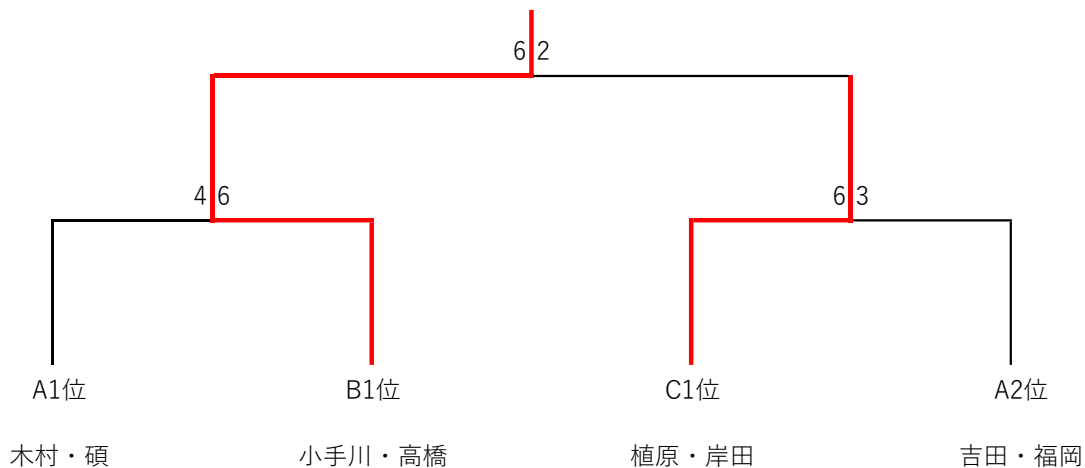

テニス地産カップ平日mini in 明石 女子ダブルス (クラス1)

<予選リーグ>

10組

令和5年2月8日 (水)

Aブロック	A1 白井・住野	A2 辻・地道	A3 吉田・福岡	A4 木村・碩	順位
A1 白井・住野		6-3	2-6		3
A2 辻・地道	3-6			1-6	4
A3 吉田・福岡	6-2			5-6	2
A4 木村・碩		6-1	6-5		1

Bブロック	B1 小手川・高橋	B2 中ノ瀬・石井	B3 隅本・小畑	順位
B1 小手川・高橋		6-2	6-4	1
B2 中ノ瀬・石井	2-6		5-6	3
B3 隅本・小畑	4-6	6-5		2

Cブロック	C1 山田・藤原	C2 武田・岸	C3 植原・岸田	順位
C1 山田・藤原		0-6	3-6	3
C2 武田・岸	6-0		4-6	2
C3 植原・岸田	6-3	6-4		1

<一位戦>

優勝： 小手川・高橋

準優勝： 植原・岸田

3位決定戦

<二位戦>

1位： 隅本・小畑

2位ブロック	A3位	B2位	C2位	順位
	白井・住野	隅本・小畑	武田・岸	
A3位 白井・住野		0-6	0-6	3
B2位 隅本・小畑	6-0		6-3	1
C2位 武田・岸	6-0	3-6		2

<三位戦>

1位： 山田・藤原

3位ブロック	A4位	B3位	C3位	順位
	辻・地道	中ノ瀬・石井	山田・藤原	
A4位 辻・地道		3-6	1-6	3
B3位 中ノ瀬・石井	6-3		2-6	2
C3位 山田・藤原	6-1	6-2		1