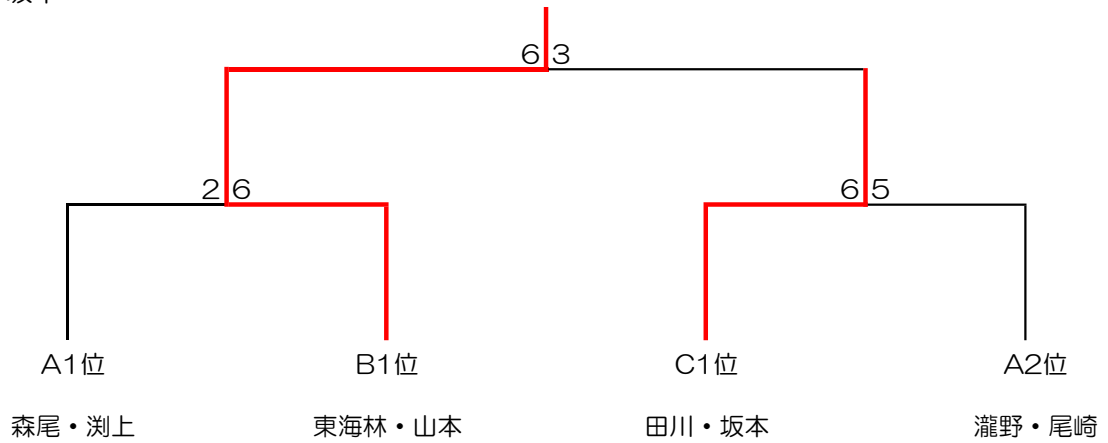

テニス地産カップ平日mini in神戸 女子ダブルス (クラス1)

<予選リーグ>

10組

令和4年5月24日 (火)

Aブロック	A1 前田・秦	A2 瀧野・尾崎	A3 森尾・澁上	A4 中畑・古川	順位
A1 前田・秦		1-6	2-6		4
A2 瀧野・尾崎	6-1			4-6	2
A3 森尾・澁上	6-2			6-2	1
A4 中畑・古川		6-4	2-6		3

Bブロック	B1 本間・作本	B2 東海林・山本	B3 吉澤・奥野	順位
B1 本間・作本		3-6	6-4	2
B2 東海林・山本	6-3		6-0	1
B3 吉澤・奥野	4-6	0-6		3

Cブロック	C1 藤田・細谷	C2 川崎・堤	C3 田川・坂本	順位
C1 藤田・細谷		6-4	3-6	2
C2 川崎・堤	4-6		3-6	3
C3 田川・坂本	6-3	6-3		1

<一位戦>

優勝 : 東海林・山本  
準優勝 : 田川・坂本

3位決定戦

<二位戦>

1位 : 中畑・古川

2位ブロック	A3位 中畑・古川	B2位 本間・作本	C2位 藤田・細谷	順位
A3位 中畑・古川		6-5	6-5	1
B2位 本間・作本	5-6		3-6	3
C2位 藤田・細谷	5-6	6-3		2

<三位戦>

1位 : 吉澤・奥野

3位ブロック	A4位 前田・秦	B3位 吉澤・奥野	C3位 川崎・堤	順位
A4位 前田・秦		4-6	6-4	2
B3位 吉澤・奥野	6-4		6-4	1
C3位 川崎・堤	4-6	4-6		3