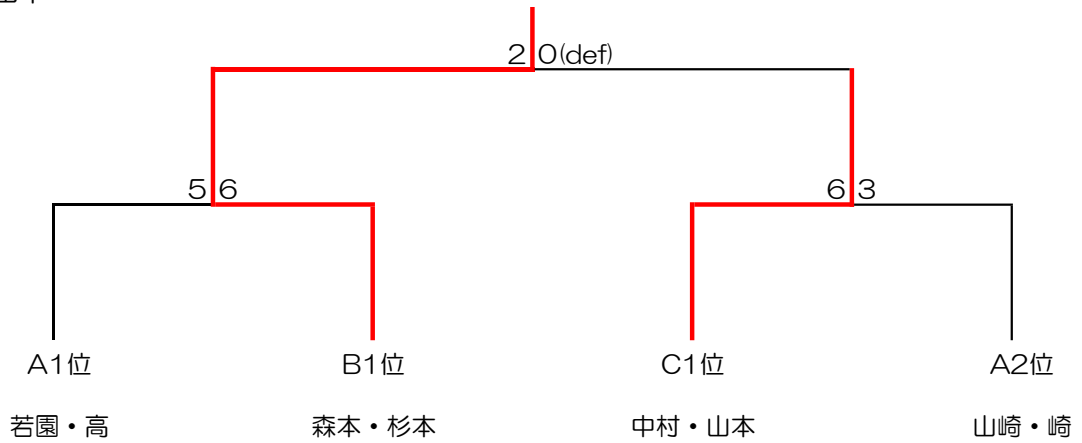

テニス地産カップ平日mini in神戸 女子ダブルス (クラス1)

<予選リーグ>

10組

令和4年5月24日 (火)

Aブロック	A1 山崎・崎	A2 木嶋・成岡	A3 若園・高	A4 川畑・尾鼻	順位
A1 山崎・崎		6-5	4-6		2
A2 木嶋・成岡	5-6			5-6	4
A3 若園・高	6-4			6-1	1
A4 川畑・尾鼻		6-5	1-6		3

Bブロック	B1 森本・杉本	B2 富田・足立	B3 川村・赤松	順位
B1 森本・杉本		6-1	6-2	1
B2 富田・足立	1-6		6-3	2
B3 川村・赤松	2-6	3-6		3

Cブロック	C1 下川・横山	C2 山内・澤野井	C3 中村・山本	順位
C1 下川・横山		4-6	3-6	3
C2 山内・澤野井	6-4		1-6	2
C3 中村・山本	6-3	6-1		1

<一位戦>

優勝 : 森本・杉本
 準優勝 : 中村・山本

3位決定戦

<二位戦>

1位 : 富田・足立

2位ブロック	A3位	B2位	C2位	順位
	川畑・尾鼻	富田・足立	山内・澤野井	
A3位 川畑・尾鼻		2-6	3-6	3
B2位 富田・足立	6-2		6-0	1
C2位 山内・澤野井	6-3	0-6		2

<三位戦>

1位 : 下川・横山

3位ブロック	A4位	B3位	C3位	順位
	木嶋・成岡	川村・赤松	下川・横山	
A4位 木嶋・成岡		6-3	2-6	2
B3位 川村・赤松	3-6		4-6	3
C3位 下川・横山	6-2	6-4		1