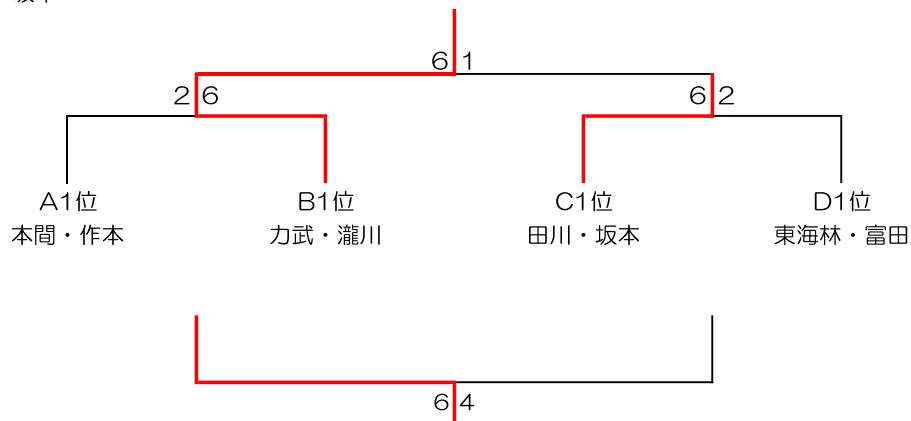

<一位戦>

優勝：力武・瀧川

準優勝：田川・坂本

<二位戦>

1位：川端・石井

2位ブロック	A2位	D2位	B2位	順位
	川端・石井	中村・富田	尾崎・花岡	
A2位	川端・石井	6-3	6-5	1
D2位	3-6	中村・富田	6-1	2
B2位	5-6	1-6	尾崎・花岡	3

<三位戦>

1位：吉澤・奥野

3位ブロック	A3位	C2位	C3位	順位
	吉澤・奥野	芦田・賀川	山内・澤野井	
A3位	吉澤・奥野	6-5	6-5	1
C2位	5-6	芦田・賀川	6-0	2
C3位	5-6	0-6	山内・澤野井	3

<四位戦>

1位：木村・村上

4位ブロック	A4位	B3位	D3位	順位
	中井・延永	木村・村上	丸井・川崎	
A4位	中井・延永	1-6	6-2	2
B3位	6-1	木村・村上	6-0	1
D3位	2-6	0-6	丸井・川崎	3