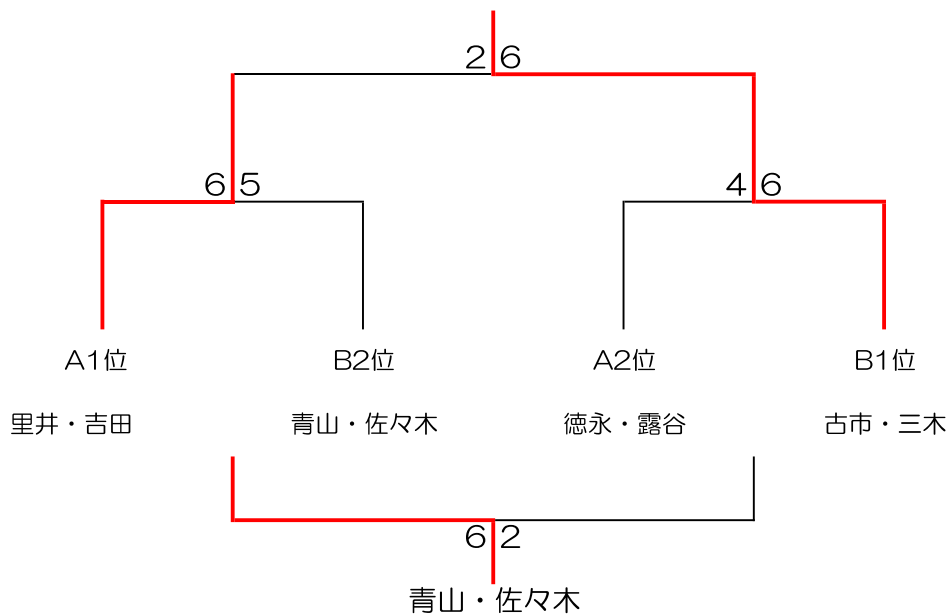

決勝トーナメント<クラス1>

優勝 : 古市・三木

準優勝 : 里井・吉田

コンソレリーグ<クラス1>

1位 : 中井・川崎

コンソレ ブロック	A3位 飯田・金山	A4位 吉澤・牧野	B3位 中井・川崎	順位
A3位 飯田・金山		5-6	4-6	3
A4位 吉澤・牧野	6-5		4-6	2
B3位 中井・川崎	6-4	6-4		1