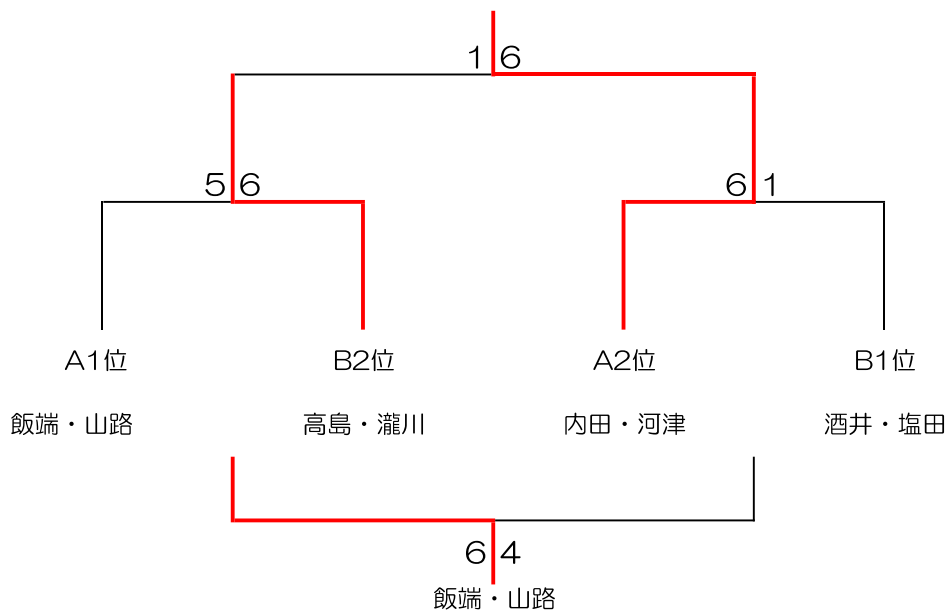

決勝トーナメント<クラス1>

優勝：内田・河津

準優勝：高島・瀧川

コンソレリーグ<クラス1>

1位：富田・前阪

コンソレ ブロック	A3位 富田・前阪	A4位 石井・丸山	B3位 中ノ瀬・大岩	順位
A3位 富田・前阪		6-0	6-2	1
A4位 石井・丸山	0-6		6-2	2
B3位 中ノ瀬・大岩	2-6	2-6		3