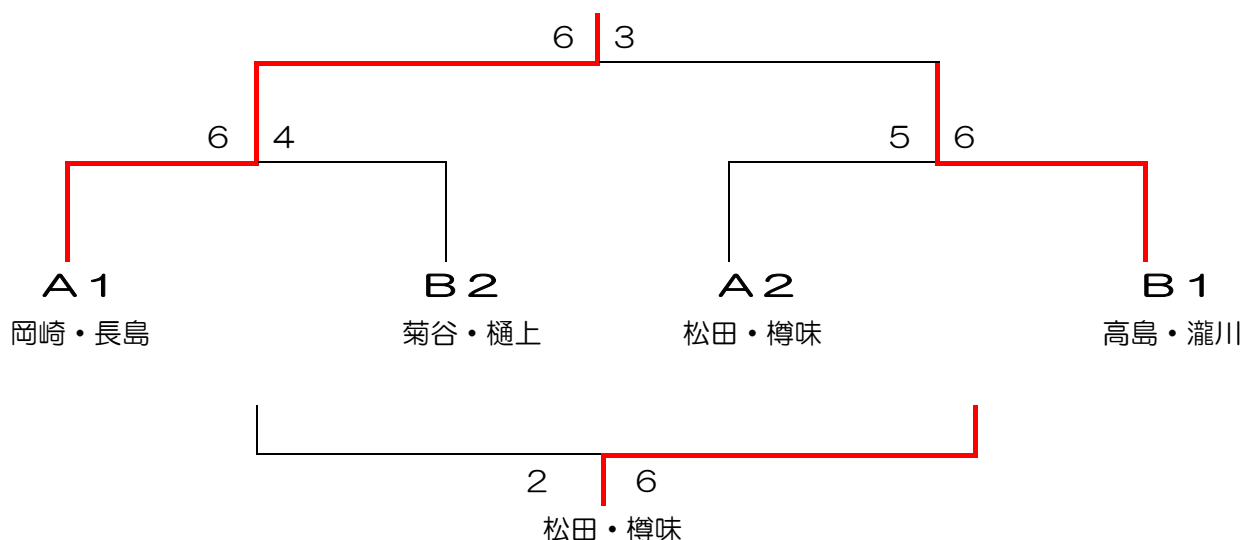

地産カップ大会 in 神戸 女子ダブルス (クラス1・赤)

令和3年3月23日(火)

<予選リーグ>

A ブロック	1. 森尾・湊上	2. 松田・樽味	3. 岡崎・長島	4. 丸井・田中	順位
1. 森尾・湊上		6-4	1-6		3
2. 松田・樽味	4-6			6-4	2
3. 岡崎・長島	6-1			6-0	1
4. 丸井・田中		4-6	0-6		4

B ブロック	1. 高島・瀧川	2. 菊谷・樋上	3. 佐々木・青山	順位
1. 高島・瀧川		6-5	6-4	1
2. 菊谷・樋上	5-6		6-0	2
3. 佐々木・青山	4-6	0-6		3

決勝トーナメント

優勝：岡崎・長島 準優勝：高島・瀧川

コンソレリーグ 1位：森尾・湊上

コンソレ ブロック	A3 森尾・湊上	B3 佐々木・青山	A4 丸井・田中	順位
A3 森尾・湊上		6-3	6-1	1
B3 佐々木・青山	3-6		6-4	2
A4 丸井・田中	1-6	4-6		3

地産カップ大会 in 神戸 女子ダブルス (クラス1・青)

令和3年3月23日 (火)

<予選リーグ>

A ブロック	1. 富田・前阪	2. 高武・東海林	3. 川端・前渕	4. 芦田・松本	順 位
1. 富田・前阪	/	6-3	6-1	/	1
2. 高武・東海林	3-6	/	/	3-6	3
3. 川端・前渕	1-6	/	/	2-6	4
4. 芦田・松本	/	6-3	6-2	/	2