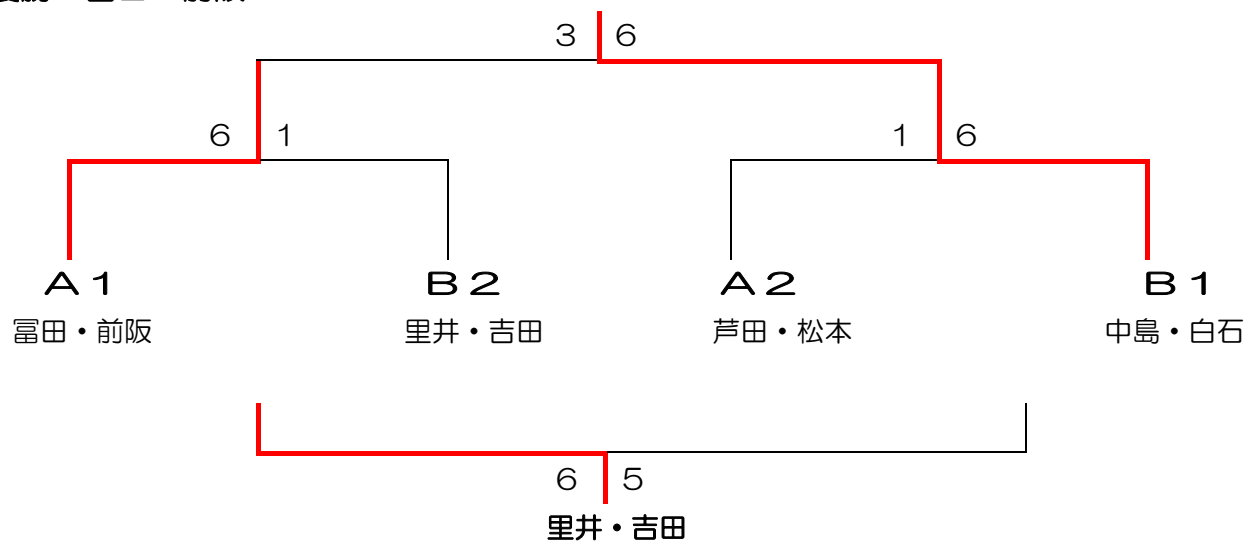

地産カップ大会 in 神戸 女子ダブルス (クラス1・青)

令和3年3月23日 (火)

<予選リーグ>

A ブロック	1. 富田・前阪	2. 高武・東海林	3. 川端・前渕	4. 芦田・松本	順 位
1. 富田・前阪	/	6-3	6-1	/	1
2. 高武・東海林	3-6	/	/	3-6	3
3. 川端・前渕	1-6	/	/	2-6	4
4. 芦田・松本	/	6-3	6-2	/	2

B ブロック	1. 平岩・菅原	2. 里井・吉田	3. 中島・白石	順 位
1. 平岩・菅原	/	3-6	0-6	3
2. 里井・吉田	6-3	/	3-6	2
3. 中島・白石	6-0	6-3	/	1

決勝トーナメント

優勝：中島・白石

準優勝：富田・前阪