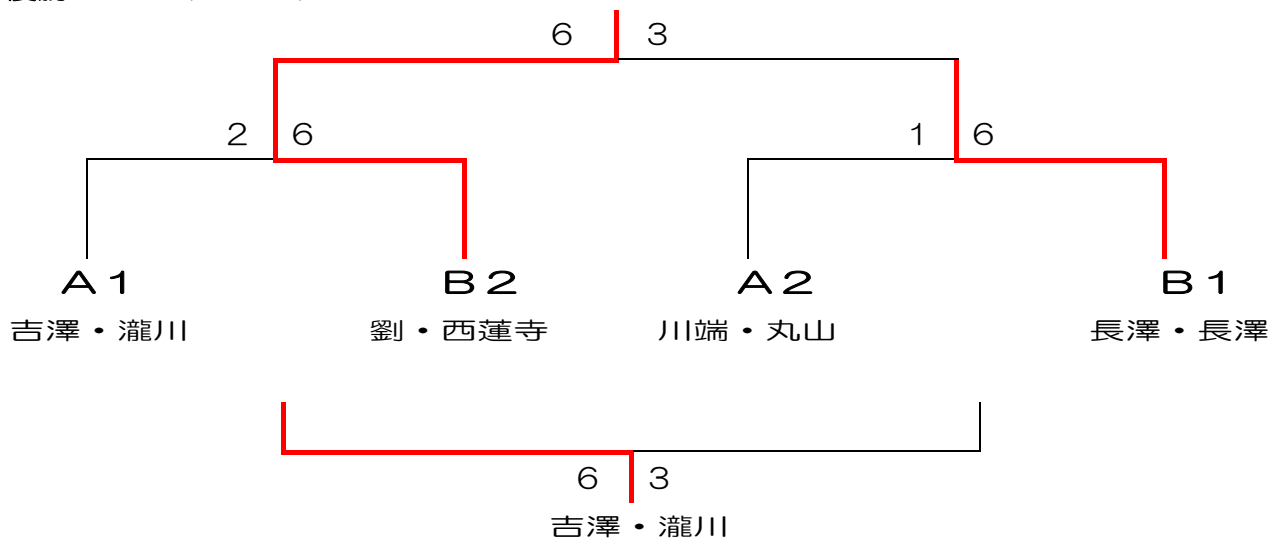

地産カップ大会 in 神戸 女子ダブルス (クラス1) 赤

令和3年2月16日(火)

<予選リーグ>

Aブロック	1. 川端・丸山	2. 吉澤・瀧川	3. 高武・賀川	4. 中村・小室	順位
1. 川端・丸山		4-6	6-2		2
2. 吉澤・瀧川	6-4			6-1	1
3. 高武・賀川	2-6			0-6	4
4. 中村・小室		1-6	6-0		3

Bブロック	1. 長澤・長澤	2. 劉・西蓮寺	3. 中島・白石	順位
1. 長澤・長澤		6-1	4-6	1
2. 劉・西蓮寺	1-6		6-1	2
3. 中島・白石	6-4	1-6		3

<決勝トーナメント>

優勝： 劉・西蓮寺

準優勝： 長澤・長澤