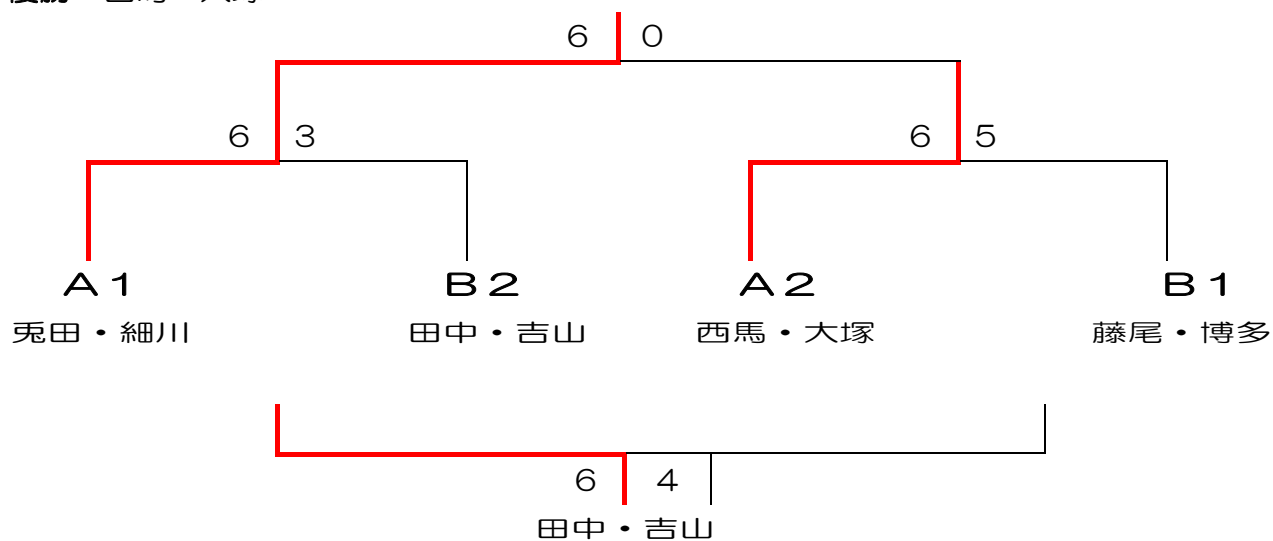

<決勝トーナメント・クラス2>

優勝：兔田・細川

準優勝：西馬・大塚