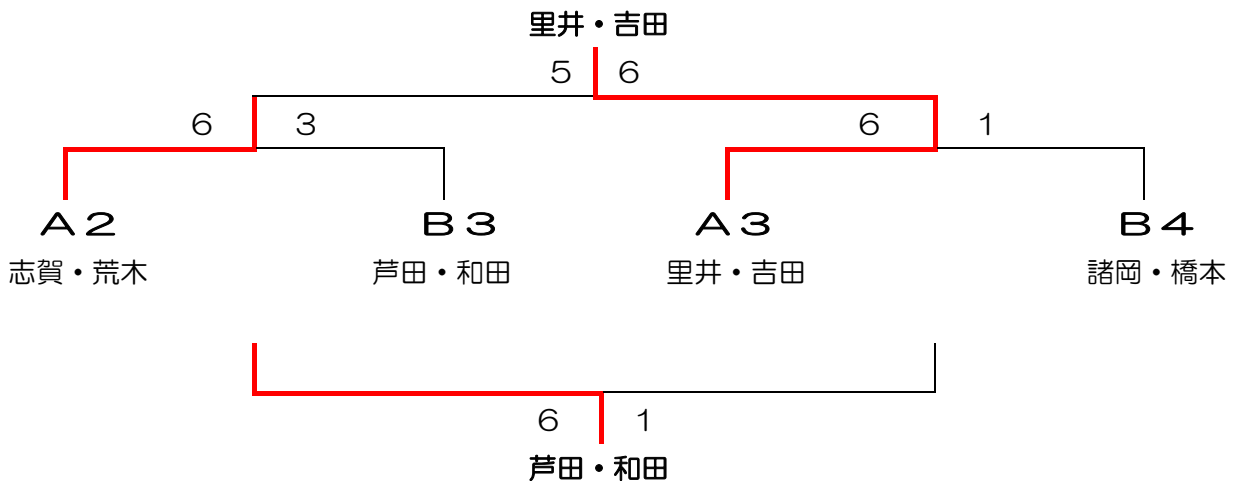

地産カップ大会 in 神戸 女子ダブルス (クラス1・2) (赤)

令和2年10月13(火)

<予選リーグ>

Aブロック	1. 志賀・荒木	2. 木村・栗野	3. 里井・吉田	順位
1. 志賀・荒木		0-6	6-5	2
2. 木村・栗野	6-0		6-3	1
3. 里井・吉田	5-6	3-6		3

Bブロック	1. 出口・大島	2. 芦田・和田	3. 諸岡・橋本	4. 劉・中村	順位
1. 出口・大島		6-3	6-1		2
2. 芦田・和田	3-6			3-6	3
3. 諸岡・橋本	1-6			0-6	4
4. 劉・中村		6-3	6-0		1

<上位：クラス2> 優勝：木村・栗野 準優勝：出口・大島

	A1 木村・栗野	B1 劉・中村	B2 出口・大島	順位
A1 木村・栗野		6-1	6-4	1
B1 劉・中村	1-6		0-6	3
B2 出口・大島	4-6	6-0		2

<下位：クラス1>

優勝：里井・吉田

準優勝：志賀・荒木

地産カップ大会 in 神戸 女子ダブルス (クラス1・2) (青)

令和2年10月13(火)

<予選リーグ>