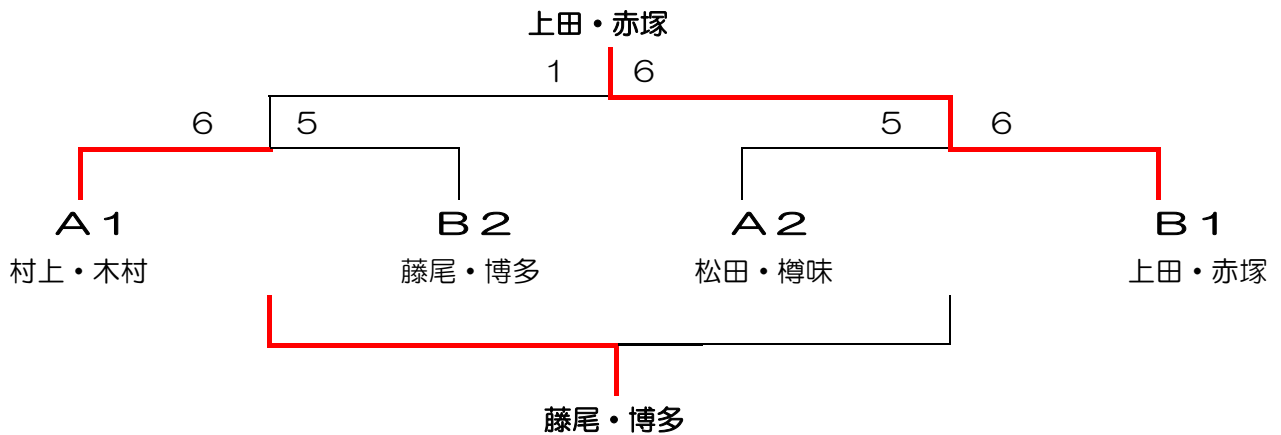

地産カップ大会 in 神戸 女子ダブルス (クラス1・2) (青)

令和2年10月13(火)

<予選リーグ>

Aブロック	1. 吉澤・藤井	2. 松田・樽味	3. 櫻井・山名	4. 村上・木村	順位
1. 吉澤・藤井		2-6	6-5		3
2. 松田・樽味	6-2			1-6	2
3. 櫻井・山名	5-6			0-6	4
4. 村上・木村		6-1	6-0		1

Bブロック	1. 上田・赤塚	2. 藤尾・博多	3. 橋本・嶋津	4. 山本・市野	順位
1. 上田・赤塚		6-3	4-6		1
2. 藤尾・博多	3-6			6-2	2
3. 橋本・嶋津	6-4			3-6	4
4. 山本・市野		2-6	6-3		3

<上位：クラス2>

優勝：上田・赤塚 準優勝：村上・木村